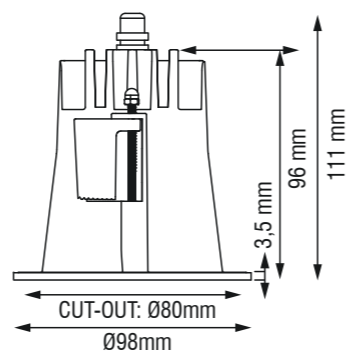

Dea Apollo.

Description	Reflector	Angle	White	Black
750lm 927 12W	white	35°	237EW92735WH00	237EB92735WH00
800lm 930 12W	white	35°	237EW93035WH00	237EB93035WH00
850lm 940 12W	white	35°	237EW94035WH00	237EB94035WH00
750lm 927 12W	black matt	35°	237EW92735BM00	237EB92735BM00
800lm 930 12W	black matt	35°	237EW93035BM00	237EB93035BM00
850lm 940 12W	black matt	35°	237EW94035BM00	237EB94035BM00
750lm 927 12W	gold	35°	237EW92735GO00	237EB92735GO00
800lm 930 12W	gold	35°	237EW93035GO00	237EB93035GO00
850lm 940 12W	gold	35°	237EW94035GO00	237EB94035GO00
750lm 927 12W	chrome	35°	237EW92735CH00	237EB92735CH00
800lm 930 12W	chrome	35°	237EW93035CH00	237EB93035CH00
850lm 940 12W	chrome	35°	237EW94035CH00	237EB94035CH00
750lm 927 12W	copper	35°	237EW92735CO00	237EB92735CO00
800lm 930 12W	copper	35°	237EW93035CO00	237EB93035CO00
850lm 940 12W	copper	35°	237EW94035CO00	237EB94035CO00

Driver (350mA/33Vf) must be ordered separately.

For Light source energy class and identifier please consult the datasheet on our website.

RECESSED LUMINAIRES FIXED