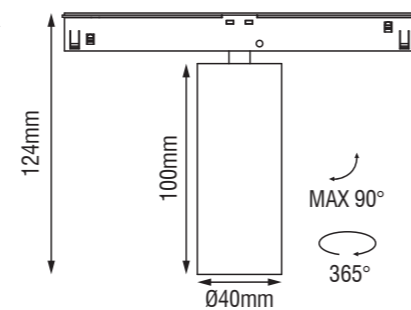

Description	Reflector	Angle	White	Black
490lm 927 7W	black high gloss	34°	Q611BW92734BGF0	Q611BB92734BGF0
500lm 930 7W	black high gloss	34°	Q611BW93034BGF0	Q611BB93034BGF0
510lm 940 7W	black high gloss	34°	Q611BW94034BGF0	Q611BB94034BGF0
490lm 927 7W	silver high gloss	34°	Q611BW92734SGF0	Q611BB92734SGF0
500lm 930 7W	silver high gloss	34°	Q611BW93034SGF0	Q611BB93034SGF0
510lm 940 7W	silver high gloss	34°	Q611BW94034SGF0	Q611BB94034SGF0
490lm 927 7W	chrome	34°	Q611BW92734CHF0	Q611BB92734CHF0
500lm 930 7W	chrome	34°	Q611BW93034CHF0	Q611BB93034CHF0
510lm 940 7W	chrome	34°	Q611BW94034CHF0	Q611BB94034CHF0
490lm 927 7W	white	34°	Q611BW92734WHF0	Q611BB92734WHF0
500lm 930 7W	white	34°	Q611BW93034WHF0	Q611BB93034WHF0
510lm 940 7W	white	34°	Q611BW94034WHF0	Q611BB94034WHF0
490lm 927 7W	gold	34°	Q611BW92734GOF0	Q611BB92734GOF0
500lm 930 7W	gold	34°	Q611BW93034GOF0	Q611BB93034GOF0
510lm 940 7W	gold	34°	Q611BW94034GOF0	Q611BB94034GOF0
490lm 927 7W	black matt	34°	Q611BW92734BMF0	Q611BB92734BMF0
500lm 930 7W	black matt	34°	Q611BW93034BMF0	Q611BB93034BMF0
510lm 940 7W	black matt	34°	Q611BW94034BMF0	Q611BB94034BMF0
490lm 927 7W	copper	34°	Q611BW92734COF0	Q611BB92734COF0
500lm 930 7W	copper	34°	Q611BW93034COF0	Q611BB93034COF0
510lm 940 7W	copper	34°	Q611BW94034COF0	Q611BB94034COF0

For the difference between Q1 and Q2 tracks, see page 168.