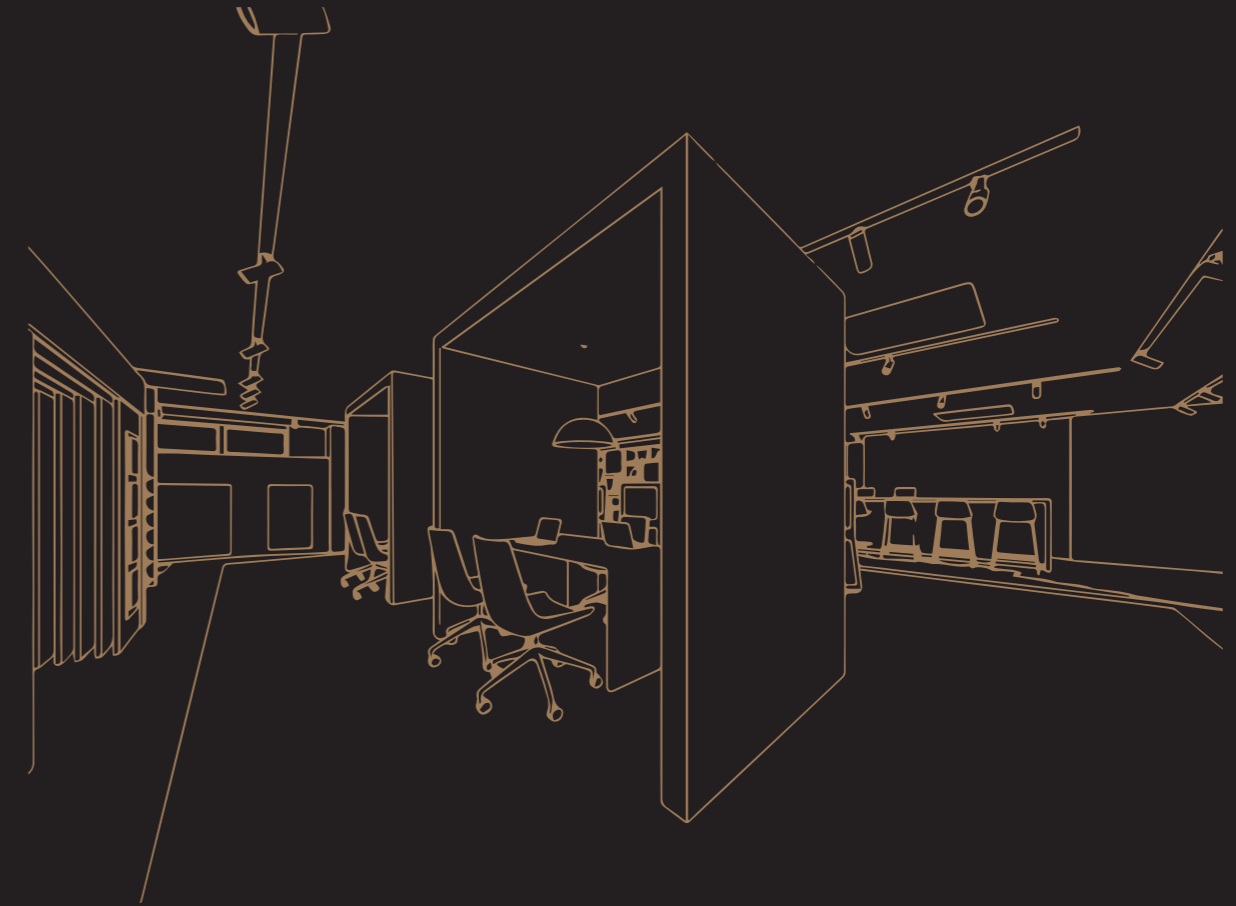

Q-Line series
48V TRACK SYSTEM

Dea Juno-Q1 / Q2 XS
small, smart and balanced.

The 48V luminaire Dea Juno is a real eye-catcher thanks to its small measurements, deep recessed light source and beautiful colour options. Use the Dea Juno to create a smart and balanced lighting solution. Particularly suitable for use in boutiques, hospitality and in residential projects.

Dea Juno-Q1 XS.

Description	Reflector	Angle	White	Black
490lm 927 7W	black high gloss	34°	Q611BW92734BGF0	Q611BB92734BGF0
500lm 930 7W	black high gloss	34°	Q611BW93034BGF0	Q611BB93034BGF0
510lm 940 7W	black high gloss	34°	Q611BW94034BGF0	Q611BB94034BGF0
490lm 927 7W	silver high gloss	34°	Q611BW92734SGF0	Q611BB92734SGF0
500lm 930 7W	silver high gloss	34°	Q611BW93034SGF0	Q611BB93034SGF0
510lm 940 7W	silver high gloss	34°	Q611BW94034SGF0	Q611BB94034SGF0
490lm 927 7W	chrome	34°	Q611BW92734CHF0	Q611BB92734CHF0
500lm 930 7W	chrome	34°	Q611BW93034CHF0	Q611BB93034CHF0
510lm 940 7W	chrome	34°	Q611BW94034CHF0	Q611BB94034CHF0
490lm 927 7W	white	34°	Q611BW92734WHF0	Q611BB92734WHF0
500lm 930 7W	white	34°	Q611BW93034WHF0	Q611BB93034WHF0
510lm 940 7W	white	34°	Q611BW94034WHF0	Q611BB94034WHF0
490lm 927 7W	gold	34°	Q611BW92734GOF0	Q611BB92734GOF0
500lm 930 7W	gold	34°	Q611BW93034GOF0	Q611BB93034GOF0
510lm 940 7W	gold	34°	Q611BW94034GOF0	Q611BB94034GOF0
490lm 927 7W	black matt	34°	Q611BW92734BMF0	Q611BB92734BMF0
500lm 930 7W	black matt	34°	Q611BW93034BMF0	Q611BB93034BMF0
510lm 940 7W	black matt	34°	Q611BW94034BMF0	Q611BB94034BMF0
490lm 927 7W	copper	34°	Q611BW92734COF0	Q611BB92734COF0
500lm 930 7W	copper	34°	Q611BW93034COF0	Q611BB93034COF0
510lm 940 7W	copper	34°	Q611BW94034COF0	Q611BB94034COF0