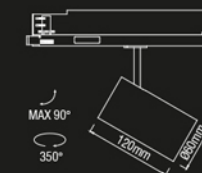

Description	reflector	∧	white	black
960lm 927 12W	black high gloss	40°	606DW92740BGF0	606DB92740BGF0
1000lm 930 12W	black high gloss	40°	606EW93040BGF0	606EB93040BGF0
1020lm 940 12W	black high gloss	40°	606EW94040BGF0	606EB94040BGF0
1050lm 927 12W	silver high gloss	40°	606EW92740SGF0	606EB92740SGF0
1100lm 930 12W	silver high gloss	40°	606EW93040SGF0	606EB93040SGF0
1120lm 940 12W	silver high gloss	40°	606EW94040SGF0	606EB94040SGF0
1030lm 927 12W	chrome	40°	606EW92740CHF0	606EB92740CHF0
1080lm 930 12W	chrome	40°	606EW93040CHF0	606EB93040CHF0
1100lm 940 12W	chrome	40°	606EW94040CHF0	606EB94040CHF0
970lm 927 12W	white	40°	606DW92740WHF0	606DB92740WHF0
1020lm 930 12W	white	40°	606EW93040WHF0	606EB93040WHF0
1030lm 940 12W	white	40°	606EW94040WHF0	606EB94040WHF0
970lm 927 12W	gold	40°	606DW92740GOF0	606DB92740GOF0
1020lm 930 12W	gold	40°	606EW93040GOF0	606EB93040GOF0
1030lm 940 12W	gold	40°	606EW94040GOF0	606EB94040GOF0
880lm 927 12W	black matt	40°	606DW92740BMF0	606DB92740BMF0
930lm 930 12W	black matt	40°	606DW93040BMF0	606DB93040BMF0
940lm 940 12W	black matt	40°	606DW94040BMF0	606DB94040BMF0