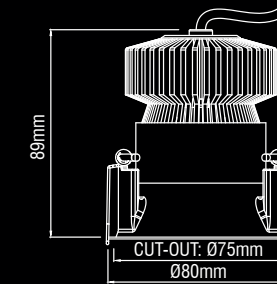

Profondo Basso

Description	∧	white	black
720lm 927 9W	24°	202CW9272400	202CB9272400
730lm 930 9W	24°	202CW9302400	202CB9302400
950lm 840 9W	24°	202DW8402400	202DB8402400
720lm 927 9W	40°	202CW9274000	202CB9274000
730lm 930 9W	40°	202CW9304000	202CB9304000
950lm 840 9W	40°	202DW8404000	202DB8404000

Driver (500mA/18.4Vf) must be ordered separately.

Profondo

Description	∧	white	black
705lm 927 9W	32°	201CW9273200	201CB9273200
720lm 930 9W	32°	201CW9303200	201CB9303200
930lm 840 9W	32°	201DW8403200	201DB8403200
705lm 927 9W	40°	201CW9274000	201CB9274000
720lm 930 9W	40°	201CW9304000	201CB9304000
930lm 840 9W	40°	201DW8404000	201DB8404000

Driver (350mA/33.8-35.9Vf) must be ordered separately.

Profondo Grande

Description	^	white	black
2600lm 927 25W	30°	203KW9273000	203KB9273000
2700lm 930 25W	30°	203KW9303000	203KB9303000
3250lm 840 25W	30°	203NW8403000	203NB8403000
2600lm 927 25W	60°	203KW9276000	203KB9276000
2700lm 930 25W	60°	203KW9306000	203KB9306000
3250lm 840 25W	60°	203NW8406000	203NB8406000