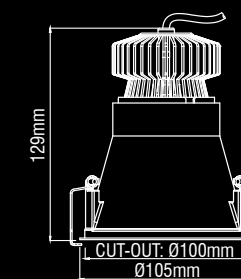

Profondo Basso

Description	∧	white	black
720lm 927 9W	24°	202CW9272400	202CB9272400
730lm 930 9W	24°	202CW9302400	202CB9302400
950lm 840 9W	24°	202DW8402400	202DB8402400
720lm 927 9W	40°	202CW9274000	202CB9274000
730lm 930 9W	40°	202CW9304000	202CB9304000
950lm 840 9W	40°	202DW8404000	202DB8404000

Driver (500mA/18.4Vf) must be ordered separately.

Profondo

Description	∧	white	black
705lm 927 9W	32°	201CW9273200	201CB9273200
720lm 930 9W	32°	201CW9303200	201CB9303200
930lm 840 9W	32°	201DW8403200	201DB8403200
705lm 927 9W	40°	201CW9274000	201CB9274000
720lm 930 9W	40°	201CW9304000	201CB9304000
930lm 840 9W	40°	201DW8404000	201DB8404000