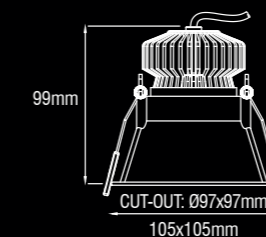

5 years warranty

Emozione

| Description | ∧ | white | black |
|--------------|-----|--------------|--------------|
| 705lm 927 9W | 30° | 206CW9273000 | 206CB9273000 |
| 720lm 930 9W | 30° | 206CW9303000 | 206CB9303000 |
| 920lm 840 9W | 30° | 206DW8403000 | 206DB8403000 |
| 705lm 927 9W | 45° | 206CW9274500 | 206CB9274500 |
| 720lm 930 9W | 45° | 206CW9304500 | 206CB9304500 |
| 920lm 840 9W | 45° | 206DW8404500 | 206DB8404500 |